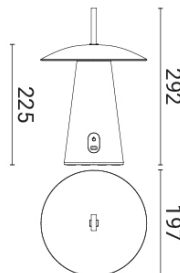

La duración de la batería depende de la intensidad: 100% - 10hs 10% - 120hs  
 Colores: .32 rust y .33 sand Incluye cargador USB C.

potencia	ángulo	color (K)	flujo	eficiencia	dim	driver	código
2W	98°	2700K	247lm	123 lm/W	DIM	BUILT IN	18.AB01.0010.03
2W	98°	2700K	247lm	123 lm/W	DIM	BUILT IN	18.AB01.0010.06
2W	98°	2700K	247lm	123 lm/W	DIM	BUILT IN	18.AB01.0010.32
2W	98°	2700K	247lm	123 lm/W	DIM	BUILT IN	18.AB01.0010.33

INFORMACIÓN TÉCNICA

CRI	>90
INDICE DE PROTECCIÓN	54
RESISTENCIA AL IMPACTO MECÁNICO	
CLASE	III
TENSIÓN	

INFORMACIÓN GENERAL

USO	
SUPERFICIE	
ILUMINACIÓN	Directa
MEDIDAS	Ø197x292mm
CUT OUT	
PESO (KG)	
REGULACIÓN	
COLOR	Blanco Texturado - Negro Texturado - -