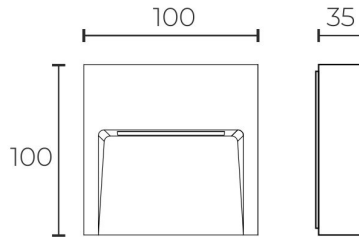

/ALEO APLIQUE

Aplique de exterior IP65 de iluminación asimétrica para demarcación de caminos y espacios de transición.

potencia	ángulo	color	flujo	lm/w	CRI	dim	tensión	driver	código
4W	130.1X38.9°	3000K	119 lm	30 lm/w	<80	-	220V	built-in	13.AA68.1021. __

/ montaje

fijación	pared
tipo	aplique
aplicación	exterior

/ medidas y movimiento

generales	100X100x35mm
cut out	-
regulación	-
peso	0.415kg

/ medidas y movimiento

IP	65
IK	06
clase	I

/ colores

- .09 gris grafito
- .03 blanco texturado