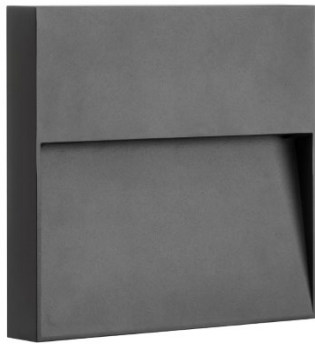

IDEA

C 200x200MM

/ALEO APLIQUE

Aplique de exterior IP65 de iluminación asimétrica para demarcación de caminos y espacios de transición.

potencia	ángulo	color	flujo	lm/w	CRI	dim	tensión	driver	código
14W	128.8X42.4°	3000K	464 lm	33 lm/w	<80	TRIAC	220V	built-in	13.AA68.3022. __

/ montaje

fijación	pared
tipo	aplique
aplicación	exterior

/ medidas y movimiento

generales	200X200X35mm
cut out	0
regulación	-
peso	1.16kg

/ medidas y movimiento

IP	65
IK	06
clase	I

/ colores

- .09 gris grafito
- .03 blanco texturado