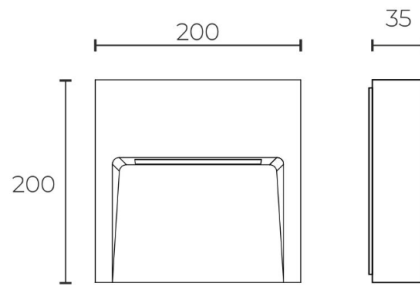

IDEA

C 200x200MM

/ALEO APLIQUE

Aplique de exterior IP65 de iluminación asimétrica para demarcación de caminos y espacios de transición.

potencia	ángulo	color	flujo	lm/w	CRI	dim	tensión	driver	código
14W	128.8X42.4°	3000K	464 lm	33 lm/w	<80	TRIAC	220V	built-in	13.AA68.3022. __

/ montaje

fijación	pared
tipo	aplique
aplicación	exterior

/ medidas y movimiento

generales	200X200X35mm
cut out	0
regulación	-
peso	1.16kg

/ medidas y movimiento

IP	65
IK	06
clase	I

/ colores

- .09 gris grafito
- .03 blanco texturado