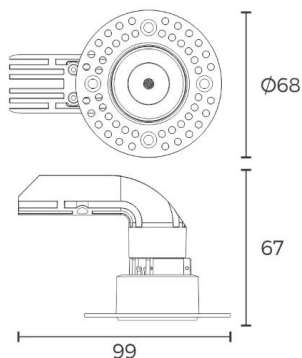

## S/MARCO Ø68MM

### / MORU R

Empotrable LED para iluminación de interior, redondo sin marco . Con baffle antideslumbrante y buen nivel de confort visual. Dimerizable TRIAC.

potencia	ángulo	color	flujo	lm/w	CRI	dim	tensión	driver	código
8,5W	14°	3000K	502 lm	59 lm/w	<90	TRIAC	220V	externo	06.AA69.0202.____
	32°	3000K	513 lm	60 lm/w	<90	TRIAC	220V	externo	06.AA69.0210.____

#### / medidas y movimiento

generales	Ø68X67mm
cut out	Ø39x117mm
regulación	-
peso	0,11kg