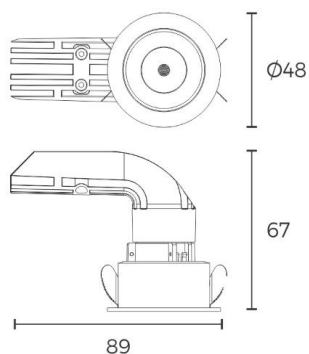

## / MORU R

Empotrable LED para iluminación de interior, de frente redondo.. Con baffle antideslumbrante y buen nivel de confort visual. Dimerizable TRIAC.

potencia	ángulo	color	flujo	lm/w	CRI	dim	tensión	driver	código
8,5W	14°	3000K	520 lm	61 lm/w	<90	TRIAC	220V	externo	06.AA69.0102.____
	32°	3000K	510 lm	60 lm/w	<90	TRIAC	220V	externo	06.AA69.0110.____

### / montaje

fijación	techo
tipo	empotrable
aplicación	interior

### / medidas y movimiento

generales	Ø48X67mm
cut out	Ø44x117mm
regulación	-
peso	0,11kg

### / medidas y movimiento

IP	20
IK	06
clase	II