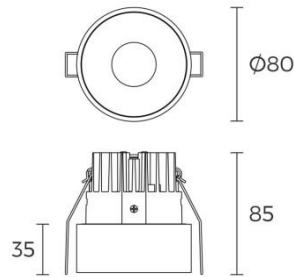

IDEA

SEMIEMPOTRABLE

/ BLOOM

Semiempotrable para iluminación de interior de bafle antideslumbrante super recedido y alto control de brillo.

potencia	ángulo	color	flujo	lm/w	CRI	dim	tensión	driver	código
9W	35°	2700K	597 lm	66 lm/w	<90	TRIAC	220V	externo	06.AA67.1011.__ 06.AA67.1010.__

/ montaje

fijación	techo
tipo	empotrable
aplicación	interior

/ medidas y movimiento

generales	Ø80x85mm
cut out	Ø66mm
regulación	-
peso	0,413

/ medidas y movimiento

IP	44
IK	6
clase	I

/ colores

.03 blanco texturado	.06 negro texturado