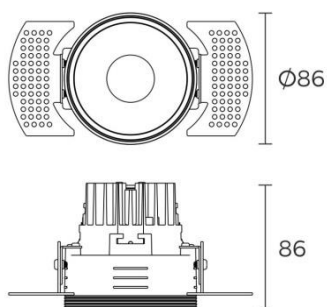

/ BLOOM

Empotrable sin marco para iluminación de interior de baffle antideslumbrante super recedido y alto control de brillo.

potencia	ángulo	color	flujo	lm/w	CRI	dim	tensión	driver	código
9W	35°	2700K	597 lm	66 lm/w	<90	TRIAC	220V	externo	06.AA67.3011.__ 06.AA67.3010.__

/ montaje

fijación	techo
tipo	empotrable
aplicación	interior

/ medidas y movimiento

generales	Ø86x85mm
cut out	Ø95mm
regulación	-
peso	0,51kg

/ medidas y movimiento

IP	44
IK	06
clase	I

/ colores

.03 blanco texturado	- -
----------------------	-----