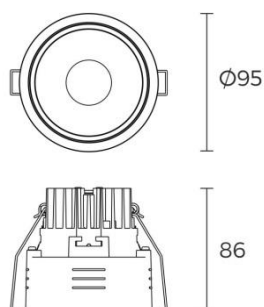

IDEA

EMPOTRABLE

/ BLOOM

Empotrable para iluminación de interior de baffle antideslumbrante super recedido y alto control de brillo.

potencia	ángulo	color	flujo	lm/w	CRI	dim	tensión	driver	código
9W	35°	2700K	639 lm	71 lm/w	<90	TRIAC	220V	externo	06.AA67.2011.__ 06.AA67.2010.__

/ montaje

fijación	techo
tipo	empotrable
aplicación	interior

/ medidas y movimiento

generales	Ø95x86mm
cut out	Ø86mm
regulación	-
peso	0,49kg

/ medidas y movimiento

IP	44
IK	06
clase	I

/ colores

.03 blanco texturado	.06 negro texturado
----------------------	---------------------