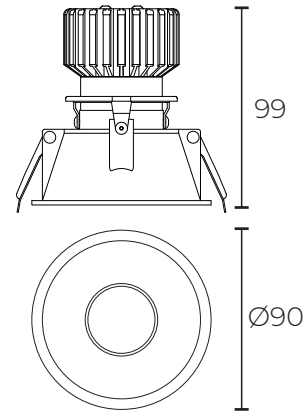

/DUORO R

Empotrable LED orientable con movimiento cardánico y fuente de luz recedida.

Marco redondo. Dimerizable

código	LED	potencia	temperatura	lúmenes	apertura	IP
06.AA28.0002.____	CREE	12W	3000K	1058lm	24°	20

/especificaciones

montaje

fijación	techo
tipo montaje	empotrable
aplicación	interior

dimensiones

generales	Ø90x99mm
perforación	Ø84mm
peso	N/A

datos técnicos

tipo iluminación	LED
potencia	12W
temperatura	3000K
lúmenes	1058lm
dimerización	TRIAC <input checked="" type="checkbox"/>
ángulo	24°
CRI	80
iluminación	directa
regulación	cardánico
voltaje	220-240VAC
corriente	300mA
driver	Eaglerise EIP012C0300LSD1L