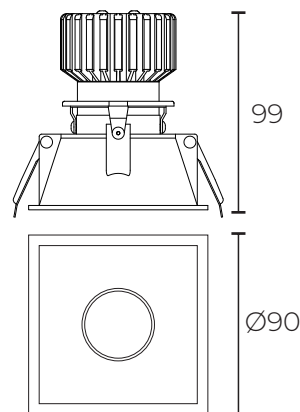

# /DUORO R

Empotrable LED orientable con movimiento cardánico y fuente de luz recedida.

Marco redondo. Dimerizable

código	LED	potencia	temperatura	lúmenes	apertura	IP
06.AA28.0102.____	CREE	12W	3000K	1043lm	24°	20

### montaje

fijación	techo
tipo montaje	empotrable
aplicación	interior

### dimensiones

generales	90x90xh99mm
perforación	84x84mm
peso	N/A