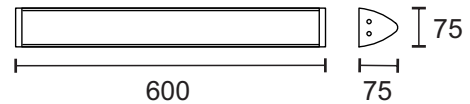

/SUD

Aplique decorativo LED

código	LED	potencia	temperatura	lúmenes	apertura	IP
03.24.1020.__	EPISTAR	34W	3000K	2700lm	-	44

/especificaciones

montaje

fijación	pared
tipo montaje	aplique
aplicación	interior

datos técnicos

tipo iluminación	LED
potencia	34W
temperatura	3000K
lúmenes	2700lm
ángulo	-
CRI	90
iluminación	directa
regulación	-
voltaje	220VAC
corriente	-
driver	-

protección y clase

IP	44
clase	I

dimensiones

generales	600x75x75mm
perforación	-

colores

- .03 blanco text.
- .06 negro text.
- .35 cromo