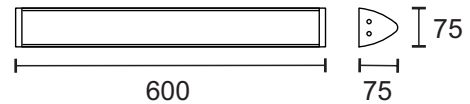

/SUD

Aplique decorativo LED

código	LED	potencia	temperatura	lúmenes	apertura	IP
03.24.1020.__	EPISTAR	34W	3000K	2700lm	-	44

/especificaciones

montaje

fijación	pared
tipo montaje	aplique
aplicación	interior

datos técnicos

tipo iluminación	LED
potencia	34W
temperatura	3000K
lúmenes	2700lm
ángulo	-
CRI	90
iluminación	directa
regulación	-
voltaje	220VAC
corriente	-

driver

protección y clase

IP	44
clase	I

dimensiones

generales	600x75x75mm
perforación	-

colores

- .03 blanco text.
- .06 negro text.
- .35 cromo