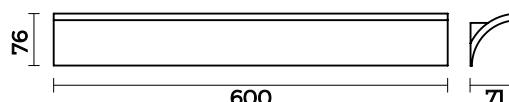

/NOLO

Aplique decorativo LED de iluminación rasante