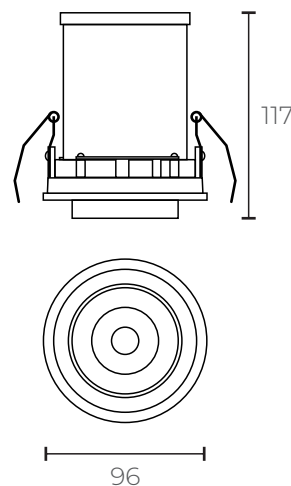

/SHHH

06.78.1120.__

Empotrable LED con cabezal extraíble y orientable. Dimerizable.

código	LED	potencia	temperatura	lúmenes	apertura	IP
06.78.1120.__	BRIDGELUX	12W	3000K	660lm	35°	20

/especificaciones

montaje

fijación	techo
tipo montaje	empotrable
aplicación	interior

dimensiones

generales	Ø96x117mm
perforación	Ø89X120mm
peso	-

datos técnicos

tipo iluminación	LED
potencia	12W
temperatura	3000K
lúmenes	660lm
dimerización	TRIAC <input checked="" type="checkbox"/>
ángulo	35°
CRI	90
MacAdam	-
iluminación	directa
regulación	basc. 90° / giro 360°
voltaje	220-240VAC
corriente	250mA
driver	driver externo dimerizable
THD	-
Factor de potencia	-