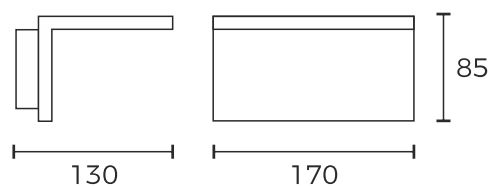

/MAHE

Aplique de pared

código	LED	potencia	temperatura	lúmenes	apertura	IP
13.73.0010. __	EPISTAR	6,5W	3000K	450lm	-	54

/especificaciones

montaje

fijación	pared
tipo montaje	de aplicar
aplicación	exterior / interior

datos técnicos

tipo iluminación	LED
potencia	6,5W
temperatura	3000K
lúmenes	450lm
ángulo	-
CRI	-
iluminación	directa
regulación	-
voltaje	220-240v
corriente	80mA
driver	driver integrado

protección y clase

IP	54
clase	I

dimensiones

generales	170x130x85mm
perforación	-

colores

■ .09 gris grafito