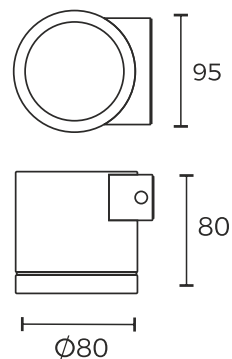

/KALU R

10.28.0110. __

Aplique KALU R Bl. Frente redondo, emisión de luz unidireccional. Incluye tapaboca.

código	zócalo	lámpara	potencia	tensión	clase	IP
10.28.0110. __	GZ10	LED GU10	50W	-	I	65

/especificaciones

montaje

fijación	pared
tipo montaje	de aplicar
aplicación	exterior

datos técnicos

tipo iluminación	tradicional
zócalo	GZ10
lámpara	LED GU10/QPAR16
potencia	50W
ángulo	-
CRI	-
iluminación	directa
regulación	-
voltaje	-
corriente	-
driver	-

protección y clase

IP	65
clase	I

dimensiones

generales	80x95mm (Ø80mm)
perforación	-

colores

- .03 blanco texturado
- .06 negro texturado
- .07 gris texturado