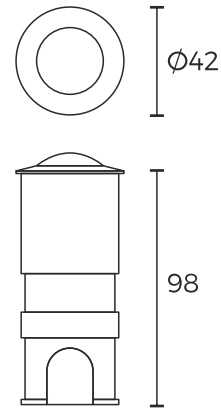

/HILUS

Empotrable de exterior.

código	LED	potencia	temperatura	lúmenes	apertura	IP
10.26.0153. __	CREE	2,4W	3000K	90lm	-	67

/especificaciones

montaje

fijación	piso
tipo montaje	empotrable
aplicación	exterior

datos técnicos

tipo iluminación	LED
potencia	2,4W
temperatura	cálida
lúmenes	90lm
ángulo	-
CRI	-
iluminación	directa
regulación	-
voltaje	-
corriente	-
driver	no incluye

protección y clase

IP	67
clase	III

dimensiones

generales	Ø42x98mm
perforación	Ø39mm

colores

- .20 anodizado