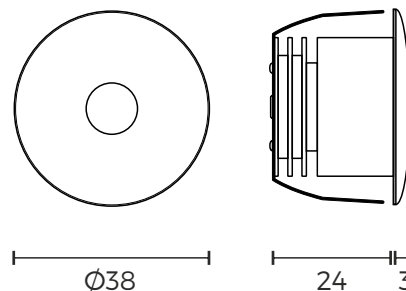

/ATTIS R

Empotrable LED ATTIS R. Empotrable. Frente redondo.

06.58.0120. __