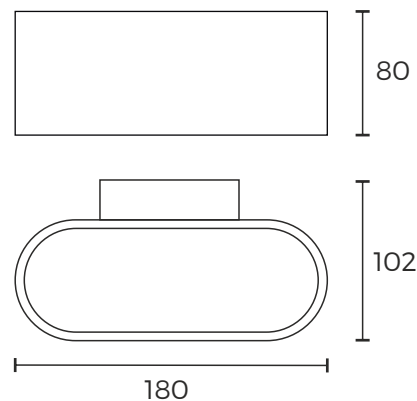

**/ALDOR**

Aplique decorativo LED.

código	LED	potencia	temperatura	lúmenes	apertura	IP
03.46.0004. __	BRIDGELUX	7W	2700K	417lm	141°	20

**/especificaciones**

**montaje**

fijación	pared
tipo montaje	de aplicar
aplicación	interior

**datos técnicos**

tipo iluminación	LED
potencia	7W
temperatura	2700K
lúmenes	417lm
ángulo	141°
CRI	80
iluminación	indirecta
regulación	-
voltaje	110-230Vca
corriente	350mA
driver	driver incorporado

**protección y clase**

IP	20
clase	I

**dimensiones**

generales	180x102x80mm
perforación	-

**colores**

.03 blanco texturado